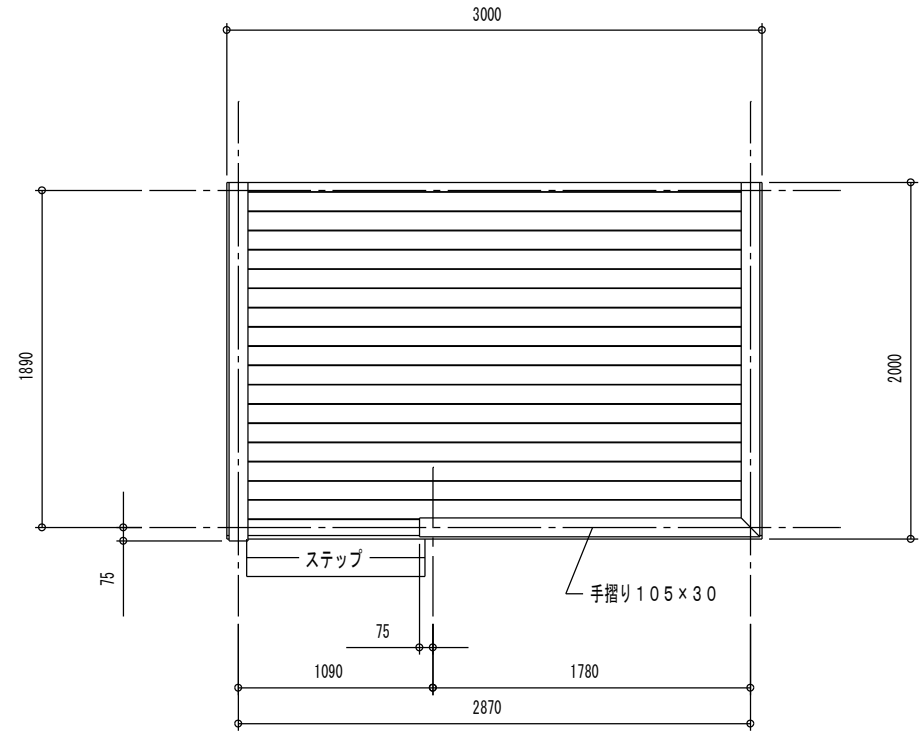

デッキ 伏せ図

平面図

東石 150×150

柱 90×90

束 90×90